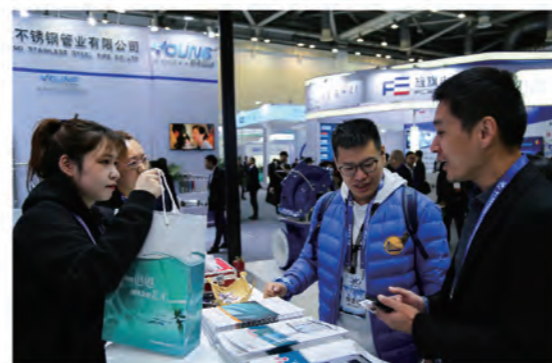

## 嘉定区政协主席刘海涛一行来连成集团实地考察和调研

文 / 总裁办 李梅

11月20日下午，嘉定区政协主席刘海涛一行来我司实地考察和调研，公司董事长张锡森陪同参观了集团产品展厅。

张董介绍了公司近年的发展历程和今后业务规划。一方面在核心产品上精益求精不断提升综合竞争力，在水泵领域保持全国领先水平。另一方面积极开拓节能环保产业领域，成为集团新的业务增长点，2019年公司营业收入保持持续增长。

在交流中刘主席充分肯定了集团多年的发展成果，对连成未来之

## 嘉定区工商联书记王宇伟、副主席朱兴一行赴连成集团走访调研

文 / 总裁办 李梅

◆参观集团展厅

11月7日上午，嘉定区工商联书记王宇伟、副主席朱兴一行赴连成集团走访调研，由董事长张锡森带领参观总部产品展厅、行政楼办公区域。在交流座谈中，张董向各位领导介绍了公司经营现状和明年的战略规划，共同探讨通过提高产品质量、重视技术创新工作，来推动民营企业发展和提升行业竞争力。王书记指出，联合会为像连成这样发展前景良好的优秀企业，发挥好桥梁纽带作用，并给予更实质性的帮助引导服务。

## 连成集团亮相2019第十四届中国城镇水务发展国际研讨会与新技术设备博览会

术交流峰会和行业产品与品牌展示盛会，为我国水资源的可持续利用、水行业的健康发展以及水生态文明的贯彻落实作出了重要贡献。

大会期间，多位城镇水务领域的顶尖专家将围绕城镇水务发展改革、海绵城市建设、城市智慧水务建设运行、黑臭水体整治、村镇生活污水治理、长江一体化水务发展、污泥处理技术与资源化利用、水生态修复技术、城市管网漏损控制、净水技术与水安全管理等主要议题展开深入探讨和交流，全面解读水污染防治攻坚和水生态修复重点难点，促进城镇水务高效运行，推动绿色发展与区域协调发展。