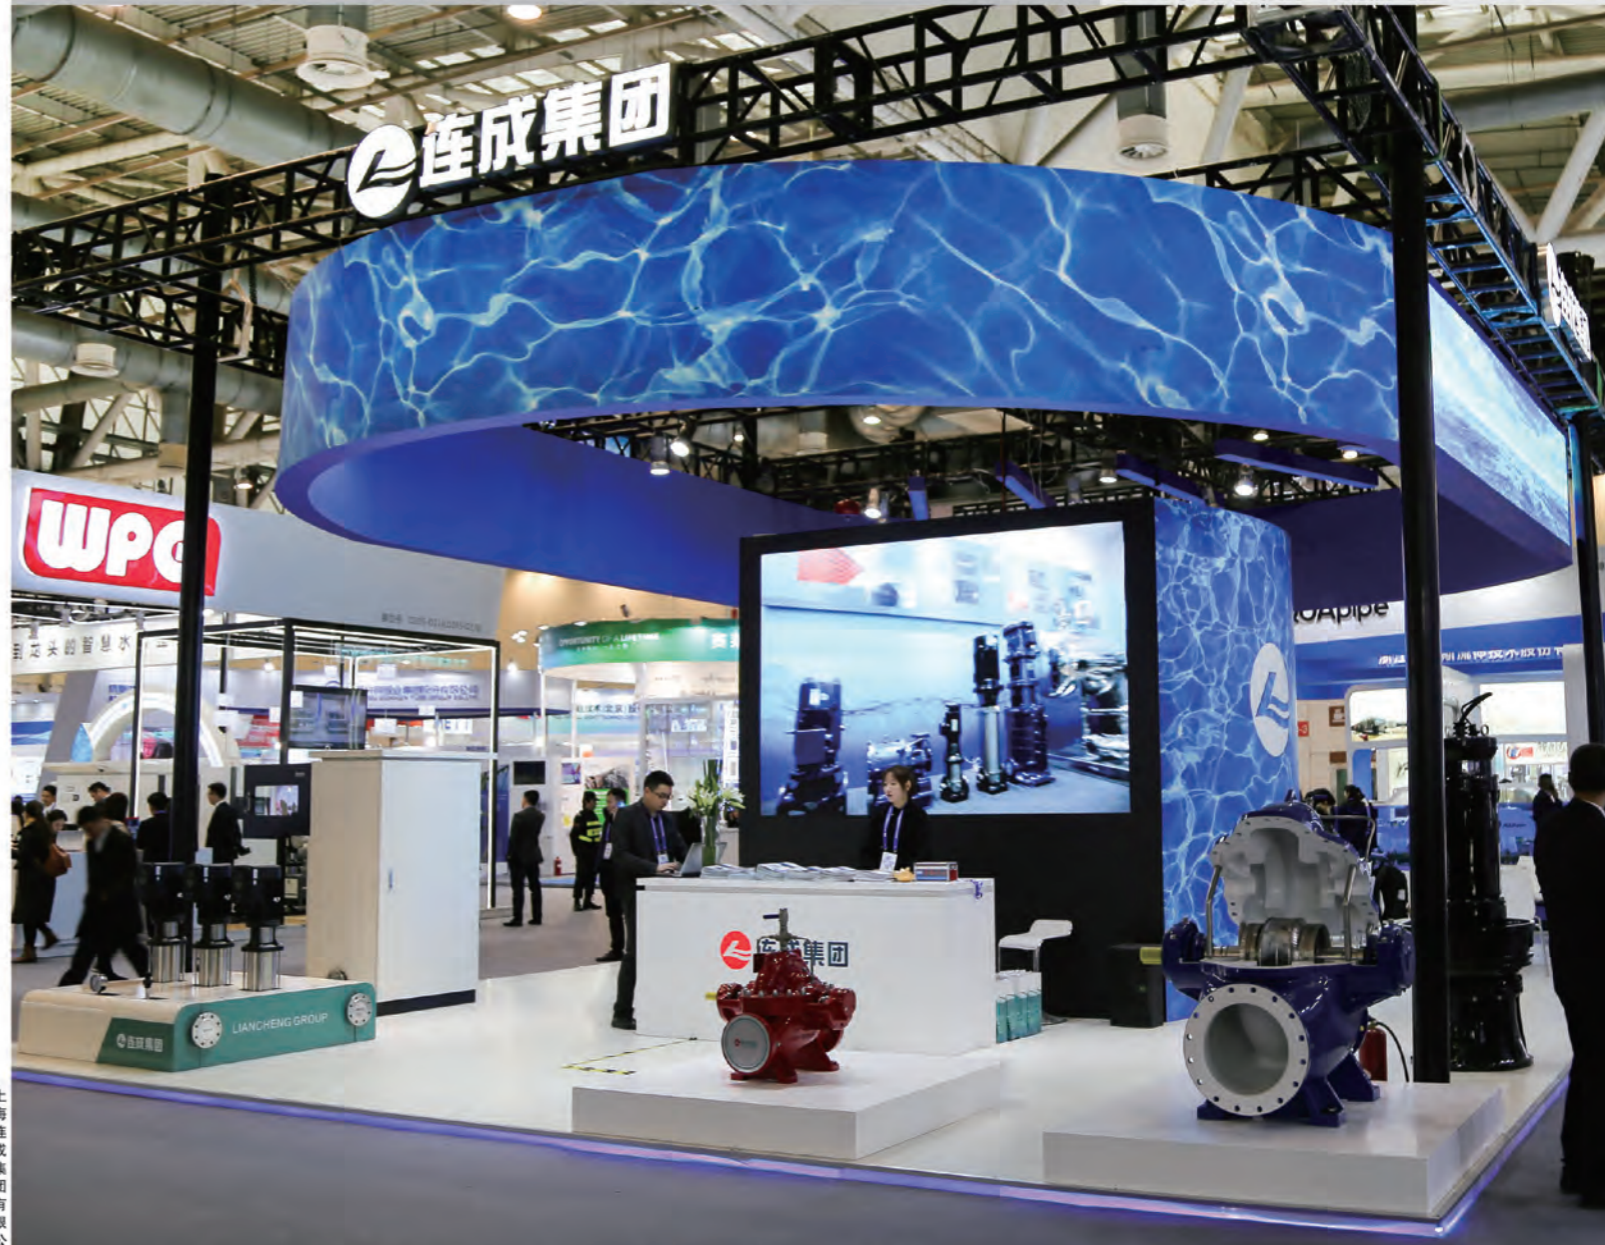

# LIANCHENG MIEN 连成 风采

创造一流的企业文化，打造顶尖的流体工业品牌！

2019年12月刊 总第198期  
上海连成（集团）有限公司 主办

- ◎嘉定区政协主席刘海涛一行来我集团实地考察和调研
- ◎集团亮相2019第十四届中国城镇水务发展国际研讨会与新技术设备博览会
- ◎连成集团一批特大型水泵在黄河流域经受高含沙黄河水考验

上海连成集团有限公司主办