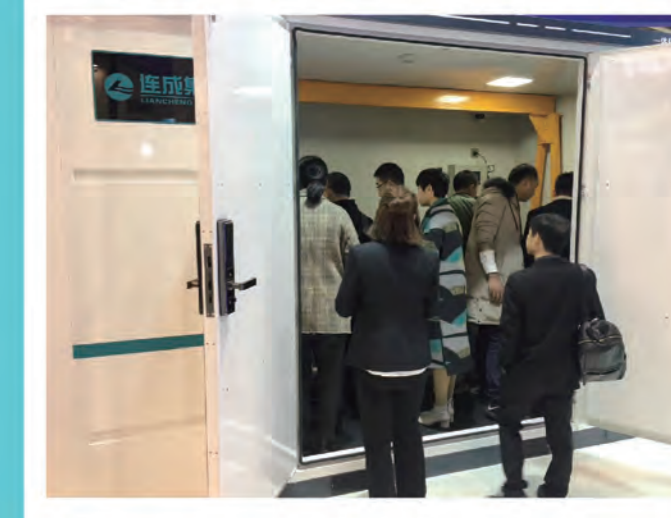

3、SGB、SQL系列变频（气压）给水设备：

1) 整个供水系统全封闭，隔绝了外界污染源，保证水源清洁卫生；
2) 每台水泵配套专用的变频器，使泵高效运行，更加节能；
3) 设备装有外壳，防止设备运行时对外界产生较大的噪音，同时也能保证管路的清洁、明亮。

◆一体化箱式智慧泵房